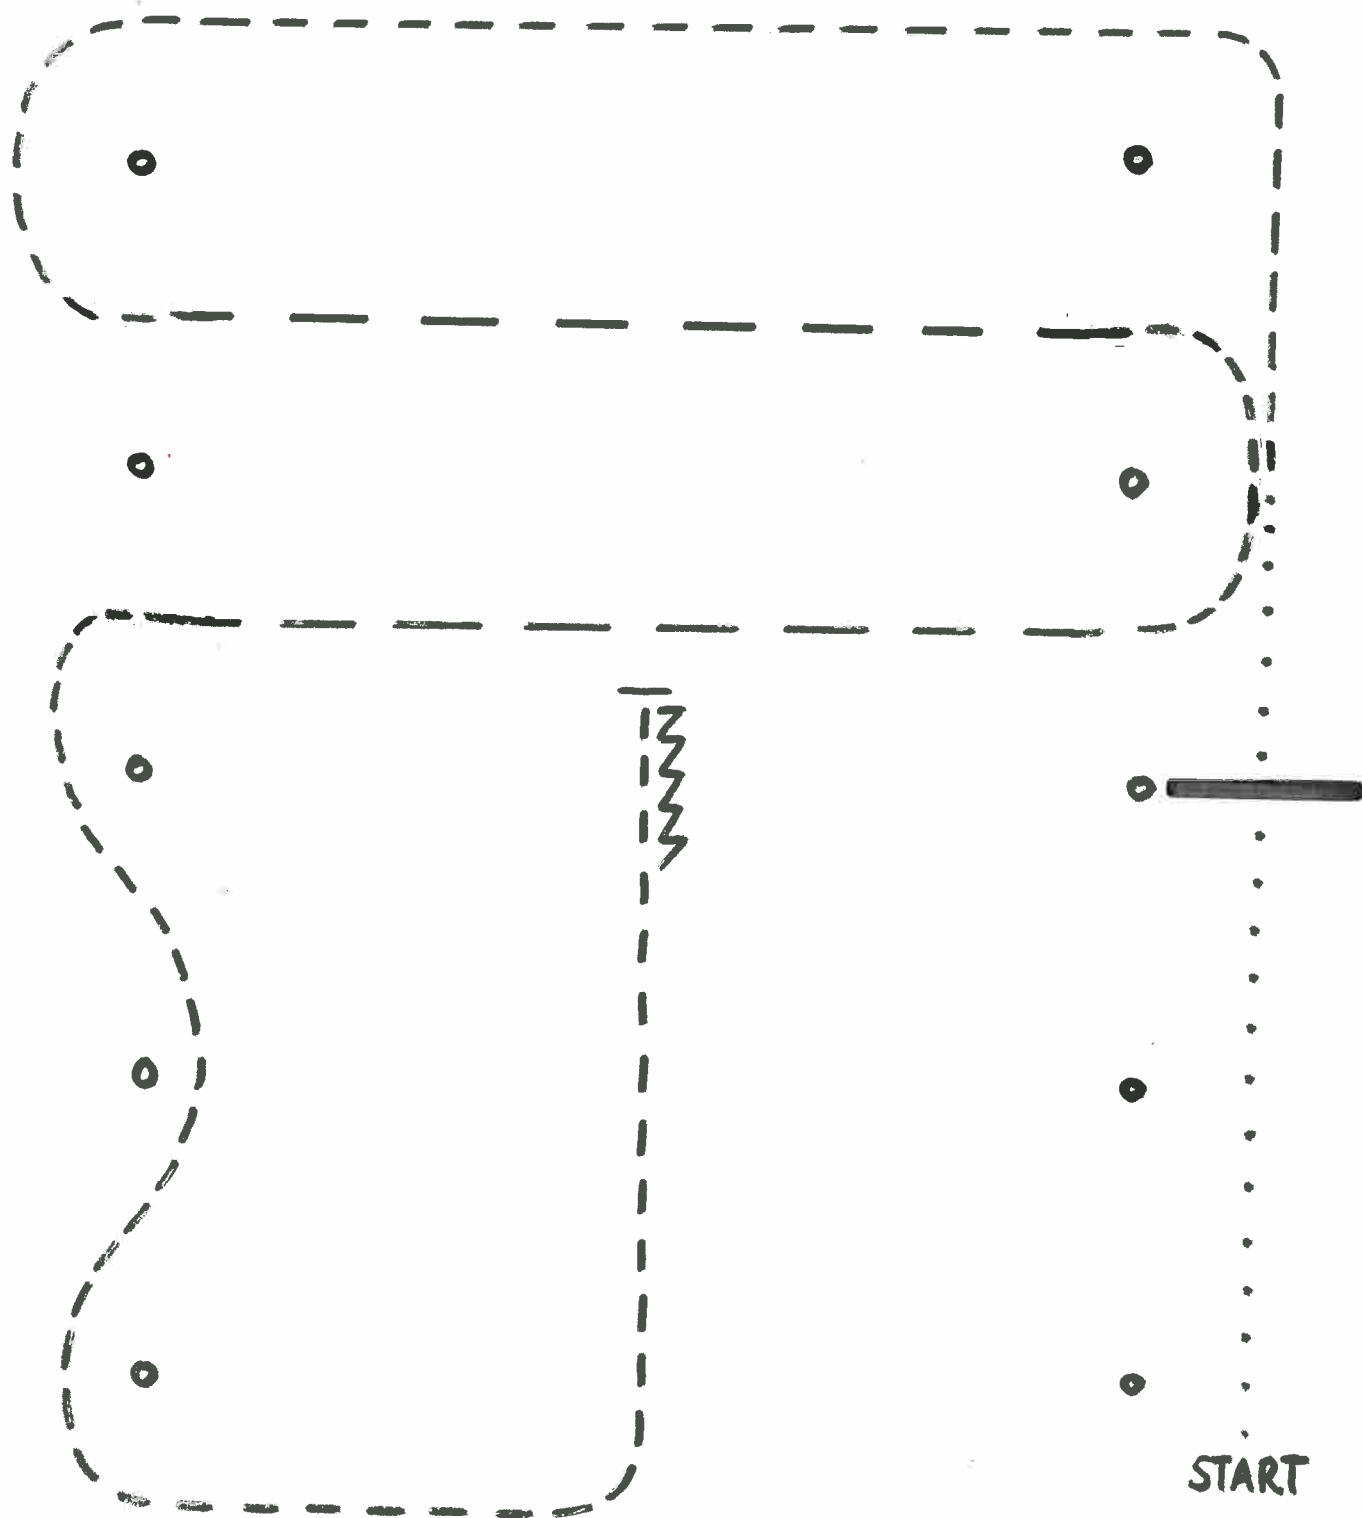

Skritt och travmönster nivå E

Wester Riding WRAS mönster 12

1. Skritt över bom
2. Trav
3. Ökad trav över medellinjen
4. Trav
5. Ökad trav över medellinjen
6. Trav – serpentin
7. Trav – rid förbi mittmarkeringen - stop
8. Rygga tillbaka **förbi** mittmarkeringen